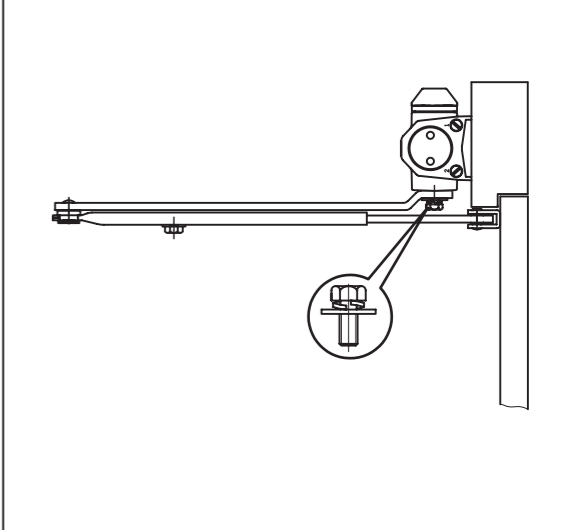

# 2024 SERIES STANDARD ARM / OVER DOOR INSTALLATION INSTRUCTIONS

EN	DOOR WIDTH (mm)	DOOR WEIGHT (kg)
2	<850	<40
3	<950	<60
4	<1100	<80

EN	DOOR WIDTH (mm)	DOOR WEIGHT (kg)
2	<850	<40
3	<950	<60
4	<1100	<80