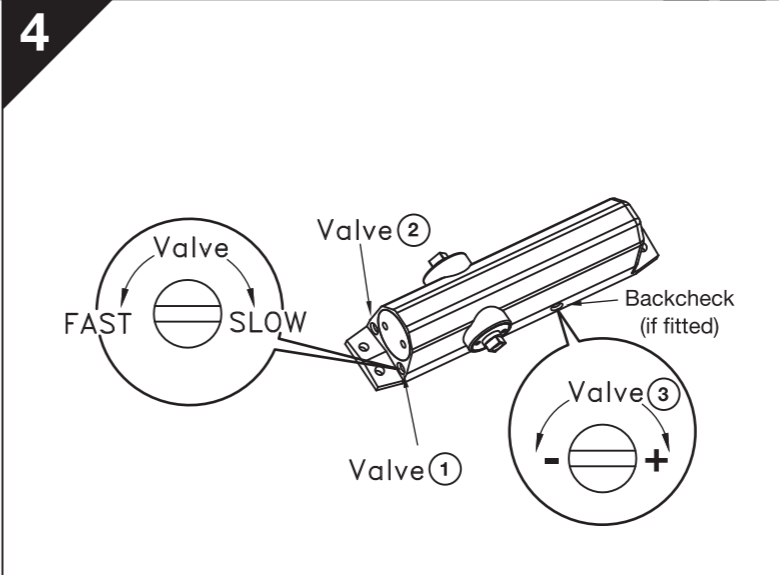

# 2024 SERIES STANDARD ARM / OVER DOOR INSTALLATION INSTRUCTIONS

EN	DOOR WIDTH (mm)	DOOR WEIGHT (kg)
2	<850	<40
3	<950	<60
4	<1100	<80

EN	DOOR WIDTH (mm)	DOOR WEIGHT (kg)
2	<850	<40
3	<950	<60
4	<1100	<80