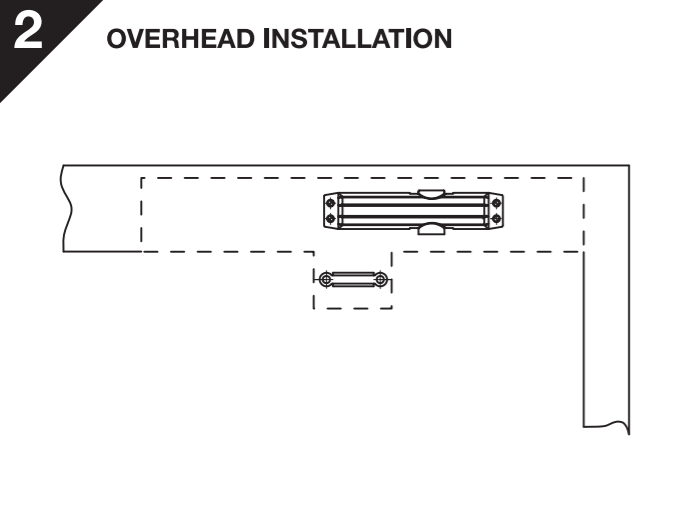

# 2024 SERIES STANDARD ARM / OVER DOOR INSTALLATION INSTRUCTIONS

EN	DOOR WIDTH (mm)	DOOR WEIGHT (kg)
2	<850	<40
3	<950	<60
4	<1100	<80

EN	DOOR WIDTH (mm)	DOOR WEIGHT (kg)
2	<850	<40
3	<950	<60
4	<1100	<80