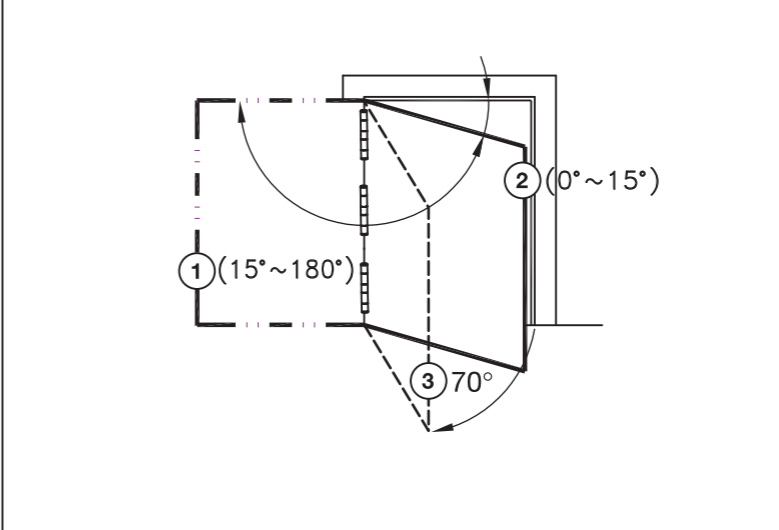

# 2024 SERIES STANDARD ARM / OVER DOOR INSTALLATION INSTRUCTIONS

EN	DOOR WIDTH (mm)	DOOR WEIGHT (kg)
2	<850	<40
3	<950	<60
4	<1100	<80

EN	DOOR WIDTH (mm)	DOOR WEIGHT (kg)
2	<850	<40
3	<950	<60
4	<1100	<80