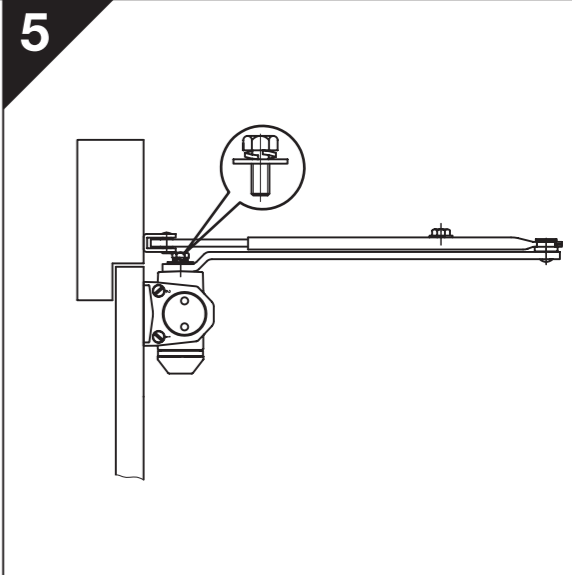

# 2024 SERIES STANDARD ARM / OVER DOOR INSTALLATION INSTRUCTIONS

EN	DOOR WIDTH (mm)	DOOR WEIGHT (kg)
2	<850	<40
3	<950	<60
4	<1100	<80

EN	DOOR WIDTH (mm)	DOOR WEIGHT (kg)
2	<850	<40
3	<950	<60
4	<1100	<80