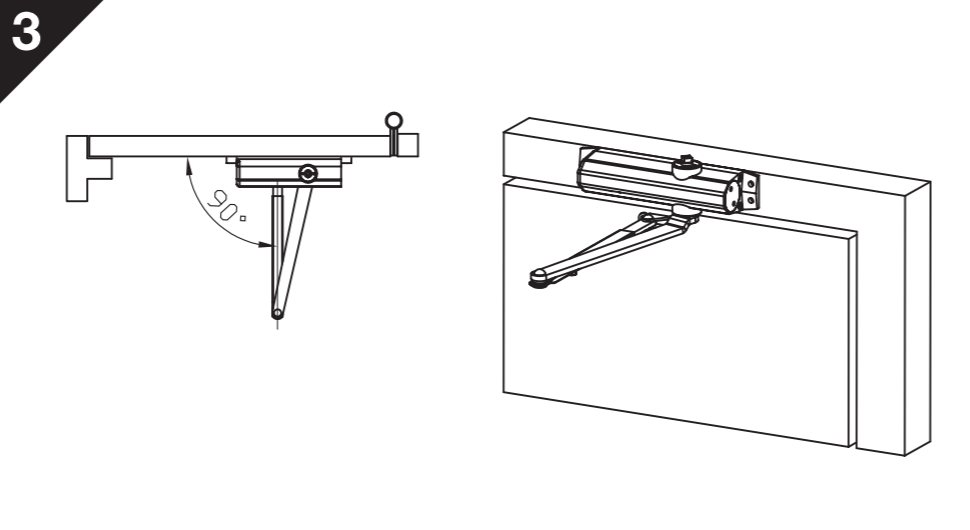

# 2024 SERIES STANDARD ARM / OVER DOOR INSTALLATION INSTRUCTIONS

EN	DOOR WIDTH (mm)	DOOR WEIGHT (kg)
2	<850	<40
3	<950	<60
4	<1100	<80

EN	DOOR WIDTH (mm)	DOOR WEIGHT (kg)
2	<850	<40
3	<950	<60
4	<1100	<80