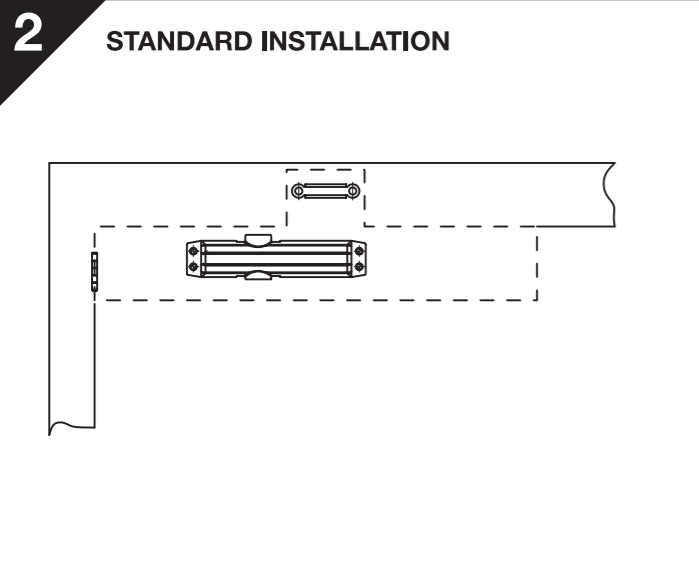

# 2024 SERIES STANDARD ARM / OVER DOOR INSTALLATION INSTRUCTIONS

EN	DOOR WIDTH (mm)	DOOR WEIGHT (kg)
2	<850	<40
3	<950	<60
4	<1100	<80

EN	DOOR WIDTH (mm)	DOOR WEIGHT (kg)
2	<850	<40
3	<950	<60
4	<1100	<80