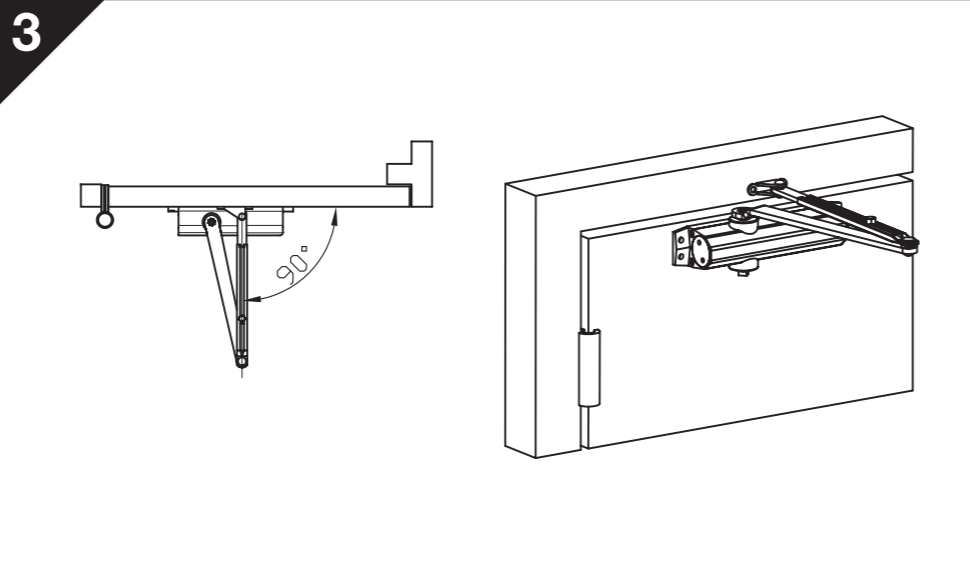

# 2024 SERIES STANDARD ARM / OVER DOOR INSTALLATION INSTRUCTIONS

EN	DOOR WIDTH (mm)	DOOR WEIGHT (kg)
2	<850	<40
3	<950	<60
4	<1100	<80

EN	DOOR WIDTH (mm)	DOOR WEIGHT (kg)
2	<850	<40
3	<950	<60
4	<1100	<80