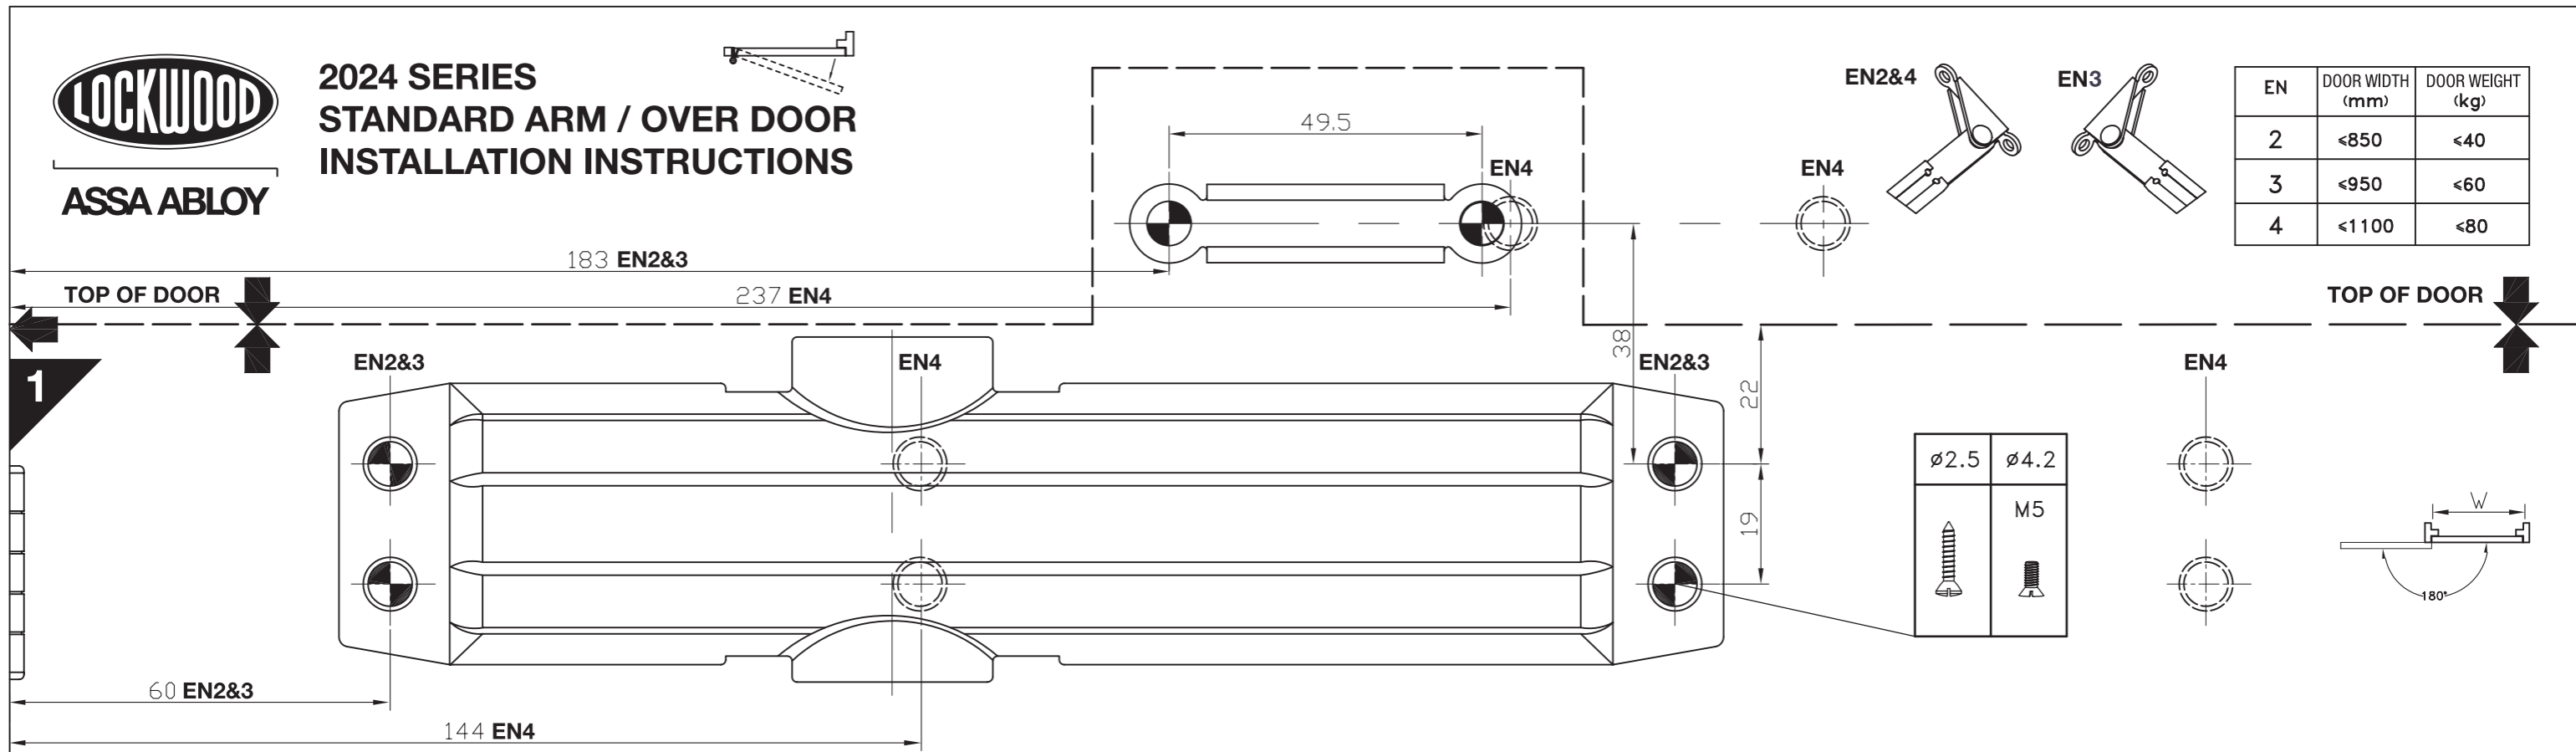

# 2024 SERIES STANDARD ARM / OVER DOOR INSTALLATION INSTRUCTIONS

EN	DOOR WIDTH (mm)	DOOR WEIGHT (kg)
2	<850	<40
3	<950	<60
4	<1100	<80

EN	DOOR WIDTH (mm)	DOOR WEIGHT (kg)
2	<850	<40
3	<950	<60
4	<1100	<80