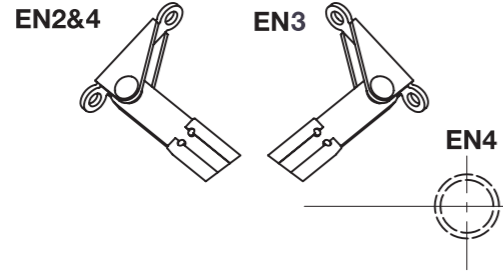

# 2024 SERIES STANDARD ARM / OVER DOOR INSTALLATION INSTRUCTIONS

EN	DOOR WIDTH (mm)	DOOR WEIGHT (kg)
2	<850	<40
3	<950	<60
4	<1100	<80

EN	DOOR WIDTH (mm)	DOOR WEIGHT (kg)
2	<850	<40
3	<950	<60
4	<1100	<80