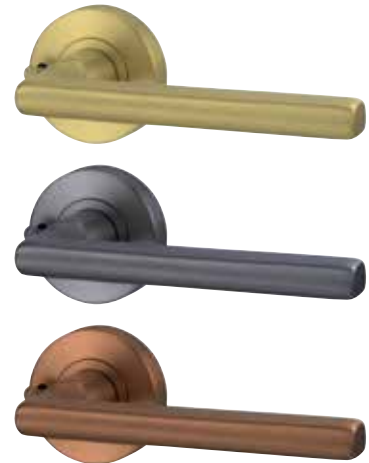

## Lever 4 - Passage

**Part Number**  
VIV1/V4SBPVD  
VIV1/V4GMPVD  
VIV1/V4BZPVD

**Length** 130mm

**Projection** 53mm

## Lever 4 - Privacy

**Part Number**  
VIV2/V4SBPVD  
VIV2/V4GMPVD  
VIV2/V4BZPVD

**Length** 130mm

**Projection** 53mm