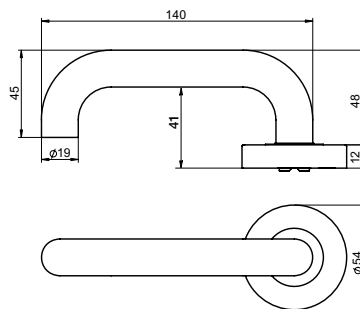

## Lever 2 - Dummy

**Part Number** VIV3/V2SBPVD  
VIV3/V2GMPVD  
VIV3/V2BZPVD

**Length** 140mm

**Projection** 60mm

Disabled Accessible  
AS1428.1 Compliant