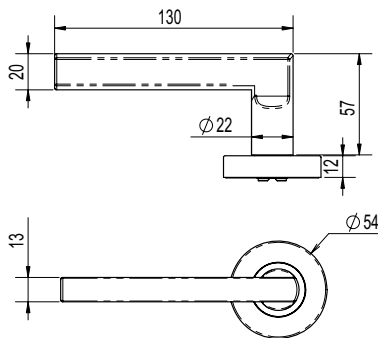

## Lever 4 - Passage

**Part Number**  
VIV1/V4SBPVD  
VIV1/V4GMPVD  
VIV1/V4BZPVD

**Length** 130mm

**Projection** 53mm

## Lever 4 - Privacy

**Part Number**  
VIV2/V4SBPVD  
VIV2/V4GMPVD  
VIV2/V4BZPVD

**Length** 130mm

**Projection** 53mm

## Lever 4 - Dummy

**Part Number**  
VIV3/V4SBPVD  
VIV3/V4GMPVD  
VIV3/V4BZPVD

**Length** 130mm

**Projection** 53mm