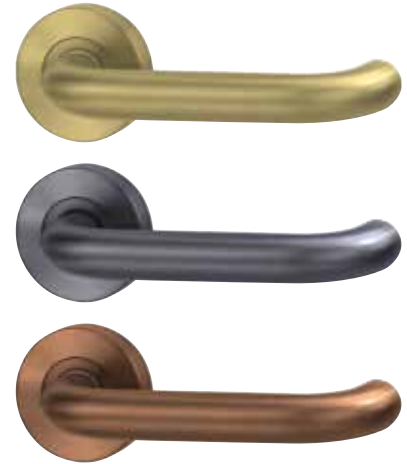

## Lever 2 - Passage

**Part Number** VIV1/V2SBPVD  
VIV1/V2GMPVD  
VIV1/V2BZPVD

**Length** 140mm

**Projection** 60mm

Disabled Accessible  
AS1428.1 Compliant

## Lever 2 - Privacy

**Part Number** VIV2/V2SBPVD  
VIV2/V2GMPVD  
VIV2/V2BZPVD

**Length** 140mm

**Projection** 60mm

Disabled Accessible  
AS1428.1 Compliant