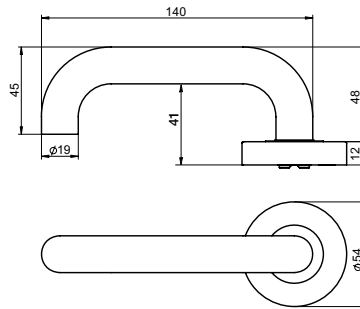

## Lever 2 - Passage

**Part Number** VIV1/V2SBPVD  
VIV1/V2GMPVD  
VIV1/V2BZPVD

**Length** 140mm

**Projection** 60mm

Disabled Accessible  
AS1428.1 Compliant

## Lever 2 - Privacy

**Part Number** VIV2/V2SBPVD  
VIV2/V2GMPVD  
VIV2/V2BZPVD

**Length** 140mm

**Projection** 60mm

Disabled Accessible  
AS1428.1 Compliant