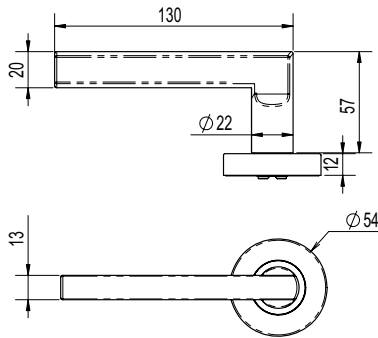

## Lever 4 - Passage

**Part Number**  
VIV1/V4SBPVD  
VIV1/V4GMPVD  
VIV1/V4BZPVD

**Length** 130mm

**Projection** 53mm

## Lever 4 - Privacy

**Part Number**  
VIV2/V4SBPVD  
VIV2/V4GMPVD  
VIV2/V4BZPVD

**Length** 130mm

**Projection** 53mm